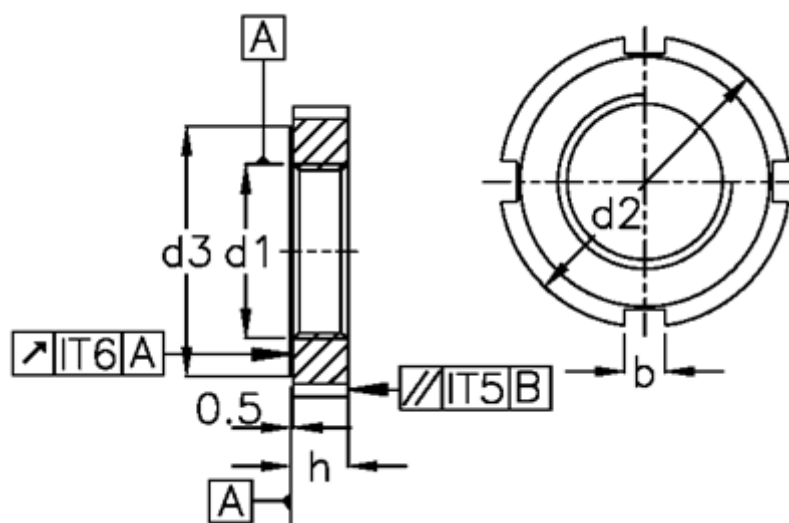

Varenummer: 20566520
Beskrivelse: E+G Hagemøtrik
DIN 1804-M48x1,5-H

Mål

b = 8
C = A68-75
d1 = M48x1,5
d2 = 75
d3 = 67
H = 13